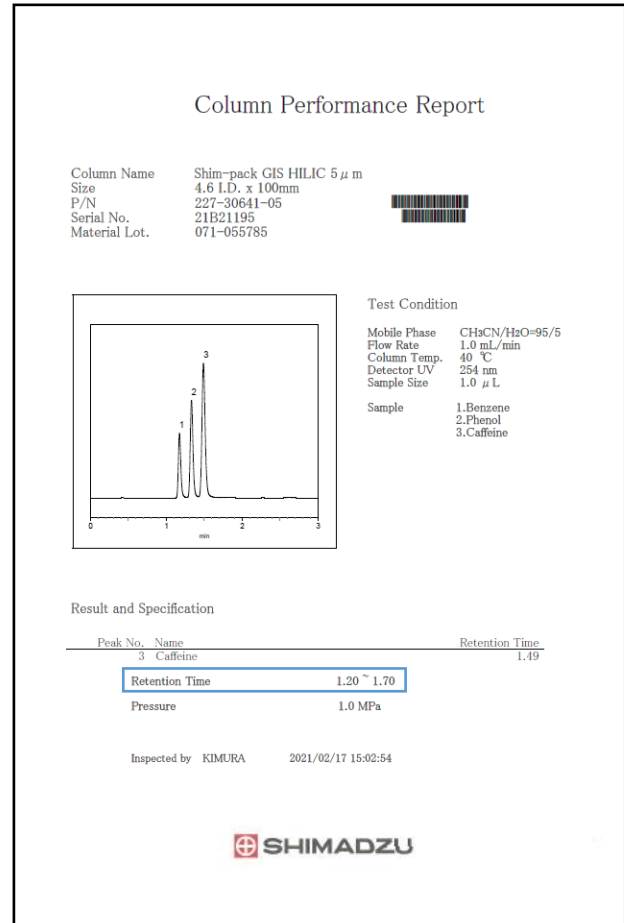

<添付資料>

HILICカラム新旧検査レポート（規格指標変更前後の比較）

変更前の HILIC カラムレポート

変更後の HILIC カラムレポート

□ : 変更前の HILIC カラムの規格指標（理論段数、Theoretical Plate）

□ : 変更後の HILIC カラムの規格指標（保持時間、Retention Time）

上記のように、HILIC カラムは規格指標を理論段数から保持時間に変更いたします。