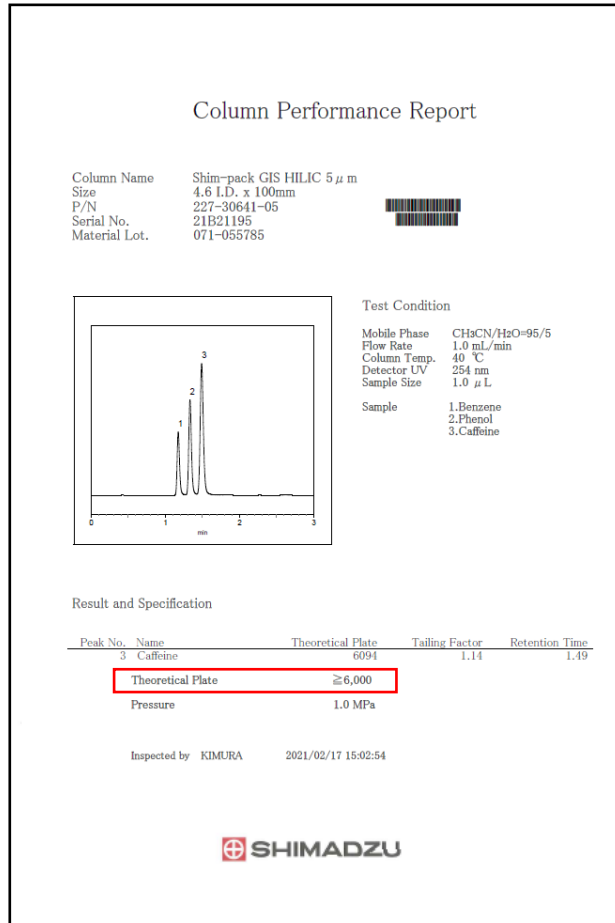

<添付資料>

HILICカラム新旧検査レポート（規格指標変更前後の比較）

変更前の HILIC カラムレポート

変更後の HILIC カラムレポート

□ : 変更前の HILIC カラムの規格指標（理論段数、Theoretical Plate）

□ : 変更後の HILIC カラムの規格指標（保持時間、Retention Time）

上記のように、HILIC カラムは規格指標を理論段数から保持時間に変更いたします。