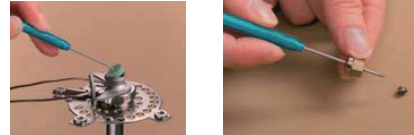

PN	入数	価格
20122	3本セット	7,200

2010年10月からの価格です。

■ステンレススチールジェットリーマー

検出器ジェットのメンテナンスや、フィッティングに固まったフェラルの除去などに最適なツールです。

PN	入数	価格
20113	6本セット	7,600

■ミニウールプラー

ウールの引抜、充てんを簡単に行うことができます。便利な2本入りです。

PN	入数	価格
20114	2	4,400

■セプタムプラー

セプタムプラーを使用することで装置に手を触れることなく、セプタム・Oリングの交換を簡単に行えます。分析に悪影響を及ぼすセプタムの破片を除去することも可能です。

PN	入数	価格
20117	1	4,100

- ①注入口を傷つけることなくセプタムを外すことが可能です。
- ②フィッティング内で固まってしまったフェラルも簡単に除去します。

■注入口取り出しツール (外径6φライナー /Agilent 用)