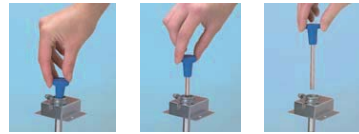

PN	入数	価格
20122	3本セット	7,200

2010年10月からの価格です。

■ステンレススチールジェットリーマー

検出器ジェットのメンテナンスや、フィッティングに固まったフェラルの除去などに最適なツールです。

PN	入数	価格
20113	6本セット	7,600

■ミニウールプラー

ウールの引抜、充てんを簡単に行うことができます。便利な2本入りです。

PN	入数	価格
20114	2	4,400

■セプタムプラー

セプタムプラーを使用することで装置に手を触れることなく、セプタム・Oリングの交換を簡単に行えます。分析に悪影響を及ぼすセプタムの破片を除去することも可能です。

PN	入数	価格
20117	1	4,100

- ①注入口を傷つけることなくセプタムを外すことが可能です。
- ②フィッティング内で固まってしまったフェラルも簡単に除去します。

■注入口取り出しツール (外径6φライナー /Agilent 用)

高温のライナーを注入口から簡単に取り出すことが可能です。注入口温度が下がるまで待つ必要は無く、取り出す際のライナーのワレや欠けを防止します。

PN	入数	価格
20181	3	7,000

- ①ライナー上端にツールを軽く押し込んでください。
- ②ゆっくりとライナーを注入口から引き抜いてください。
- ③ツールを使用して、新しいライナーを注入口にセッティングします。

■クリップ付カッター

グリップを持ちやすいラバー材質にしたセラミック製カラムカッターです。エッジは片方がノコギリ状に、もう片方がストレートになっています。